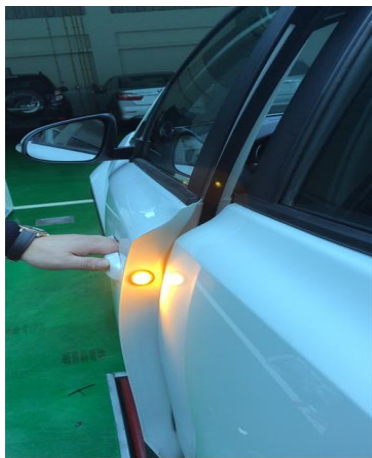

功能說明

◎開啟系統：前車門開啟防撞燈自動亮起閃爍，前車門關閉防撞燈自動熄滅。

前車門開啟燈閃爍
(開啟120秒後自動熄滅)