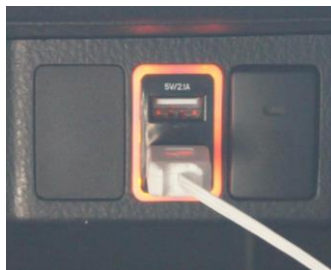

 **提示** · · 為了使您能夠更安全、更舒適地使用本產品，請務必認真閱讀該說明。

使用注意事項

- 提示：
1. 請平行±5度拔插USB充電線，以免角度過大破壞本體。
 2. 因各手機廠牌內建電池種類不同，電池新與原設定之飽和程度有差異，故發生燈號切換屬於正常狀態。
 3. 適用於電流2.1A以下之手機及平板等。

功能說明

◎方型擴充插座：

待機中亮藍光

充電中亮橘光